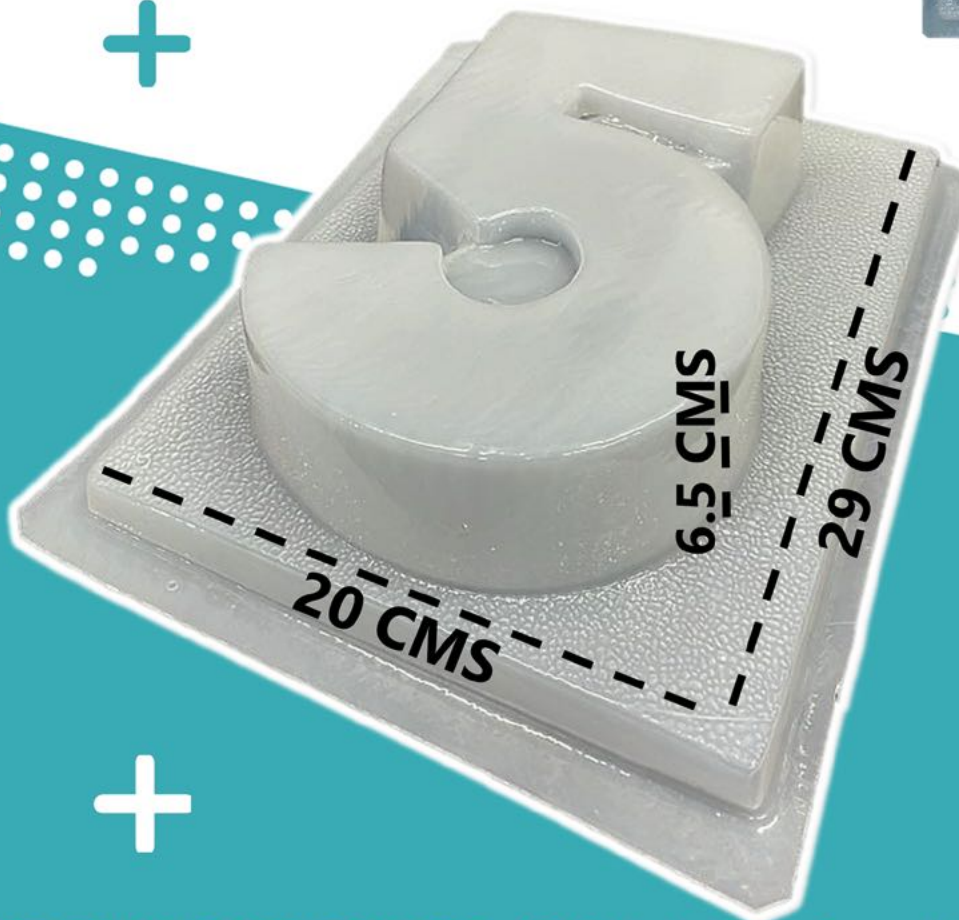

+

2.5 LTS

+

+

+

+

55 3978 6730 | 55 4086 9153 | 55 2843 3358

Artículos para Repostería MARK