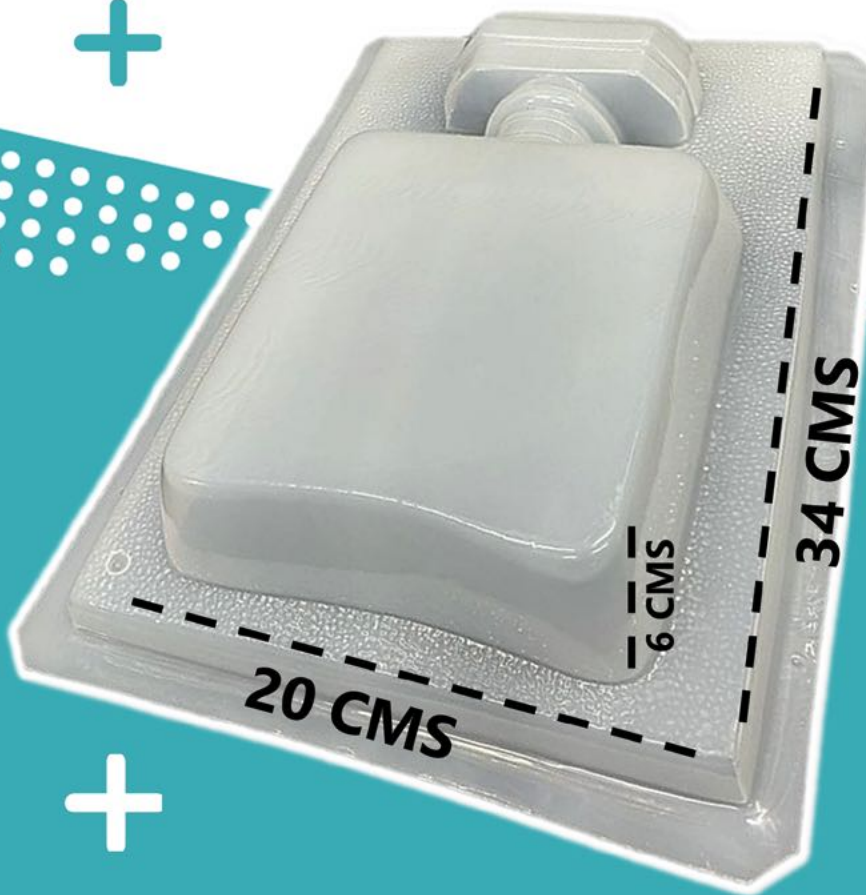

+

3 LTS

+

+

+

55 3978 6730 | 55 4086 9153 | 55 2843 3358

Artículos para Repostería MARK