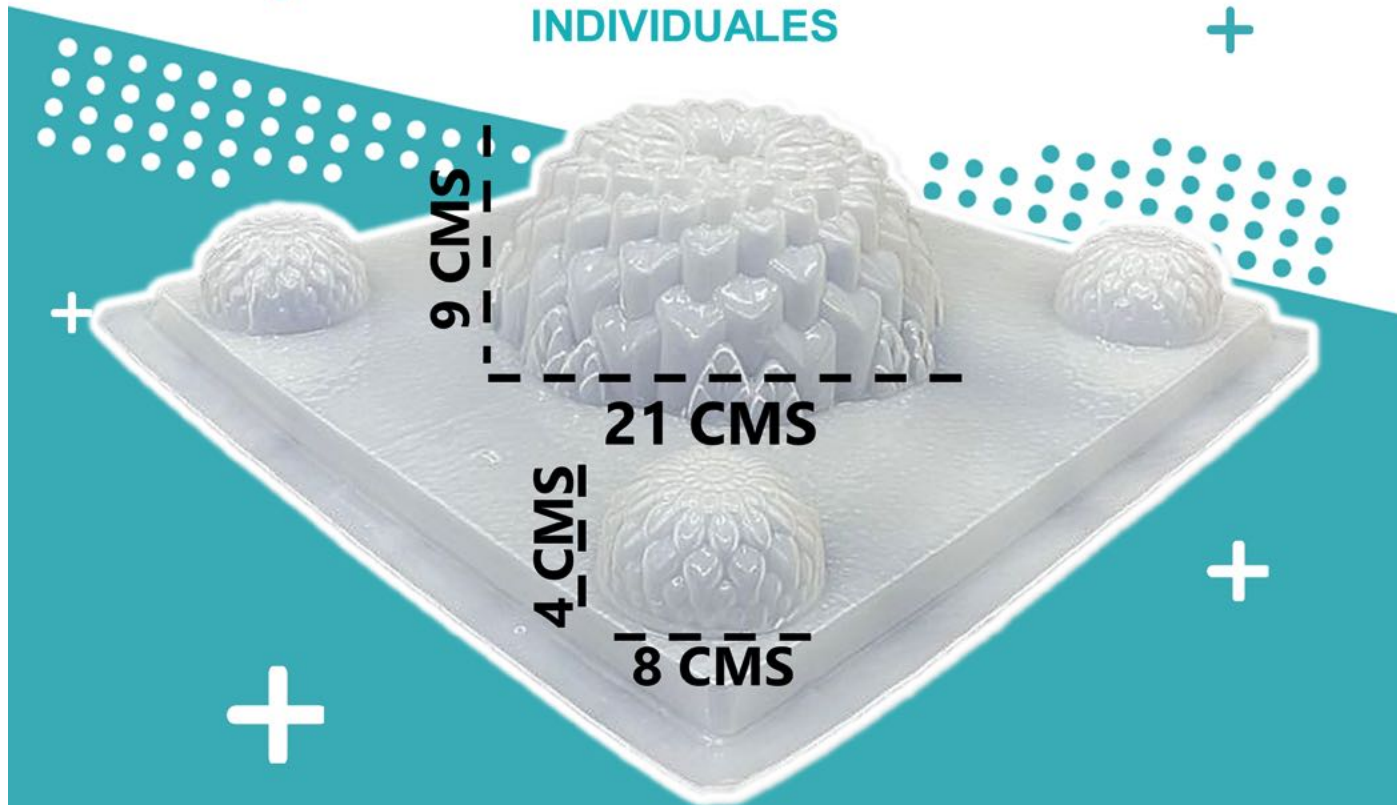

1.8 LTS

+

100 ml FIGURAS INDIVIDUALES

+