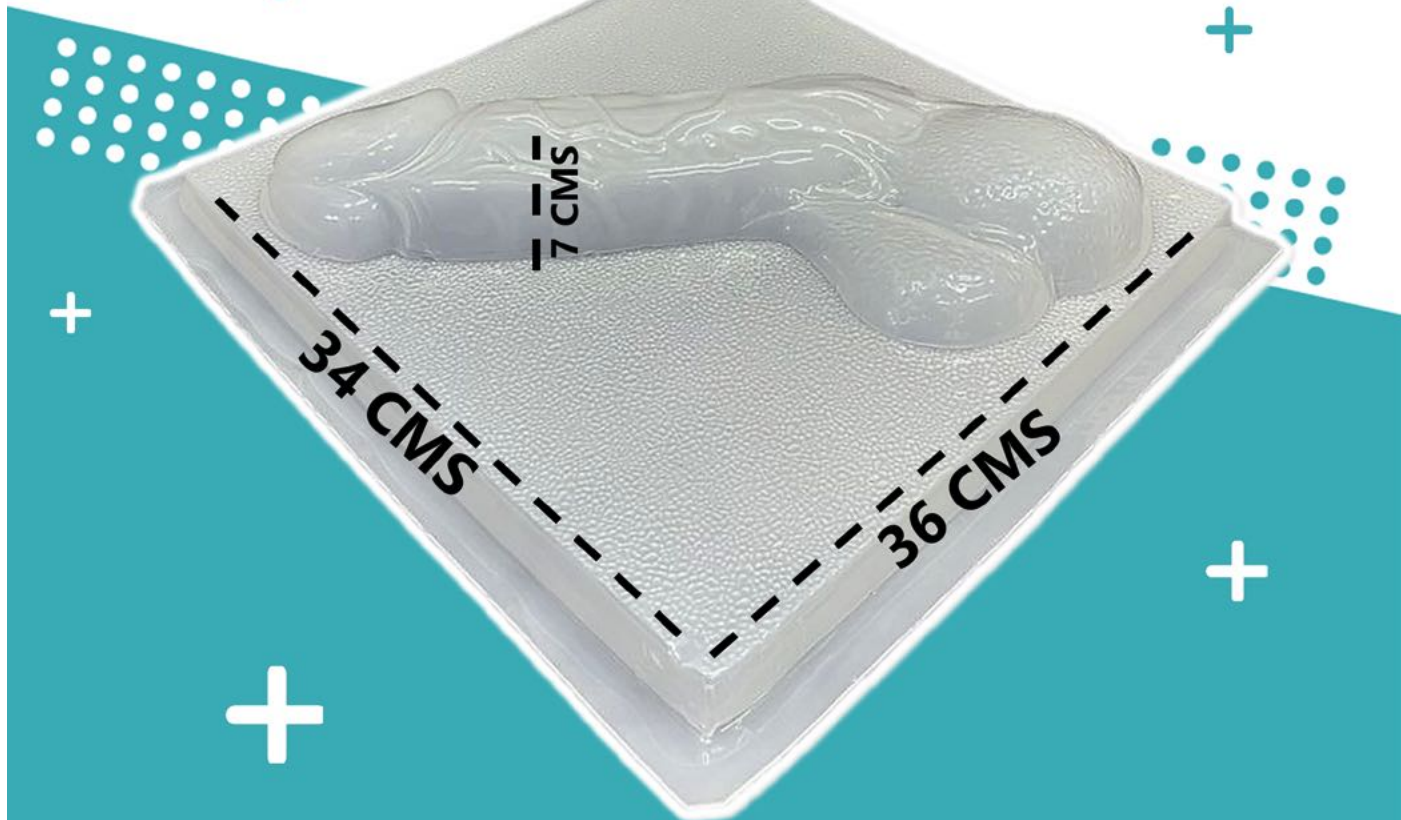

Artículos para Repostería MARK

+

1.5 LTS

+

55 3978 6730 | 55 4086 9153 | 55 2843 3358

Artículos para Repostería MARK

+

1.5 LTS
100 ml (BESOS)