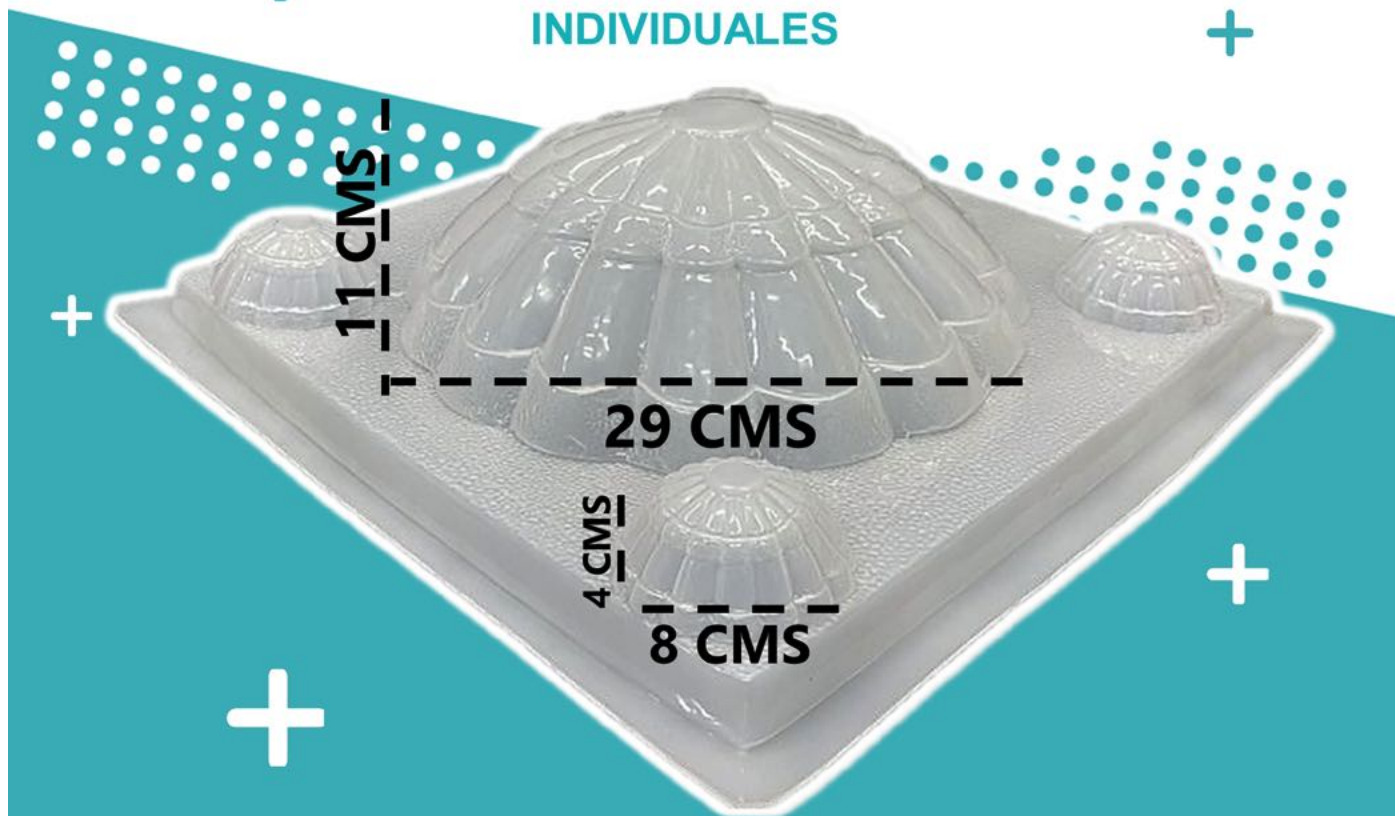

100 ml FIGURAS INDIVIDUALES

+

55 3978 6730 | 55 4086 9153 | 55 2843 3358

Artículos para Repostería MARK

+

2.5 LTS

+

**100 ml FIGURAS
INDIVIDUALES**