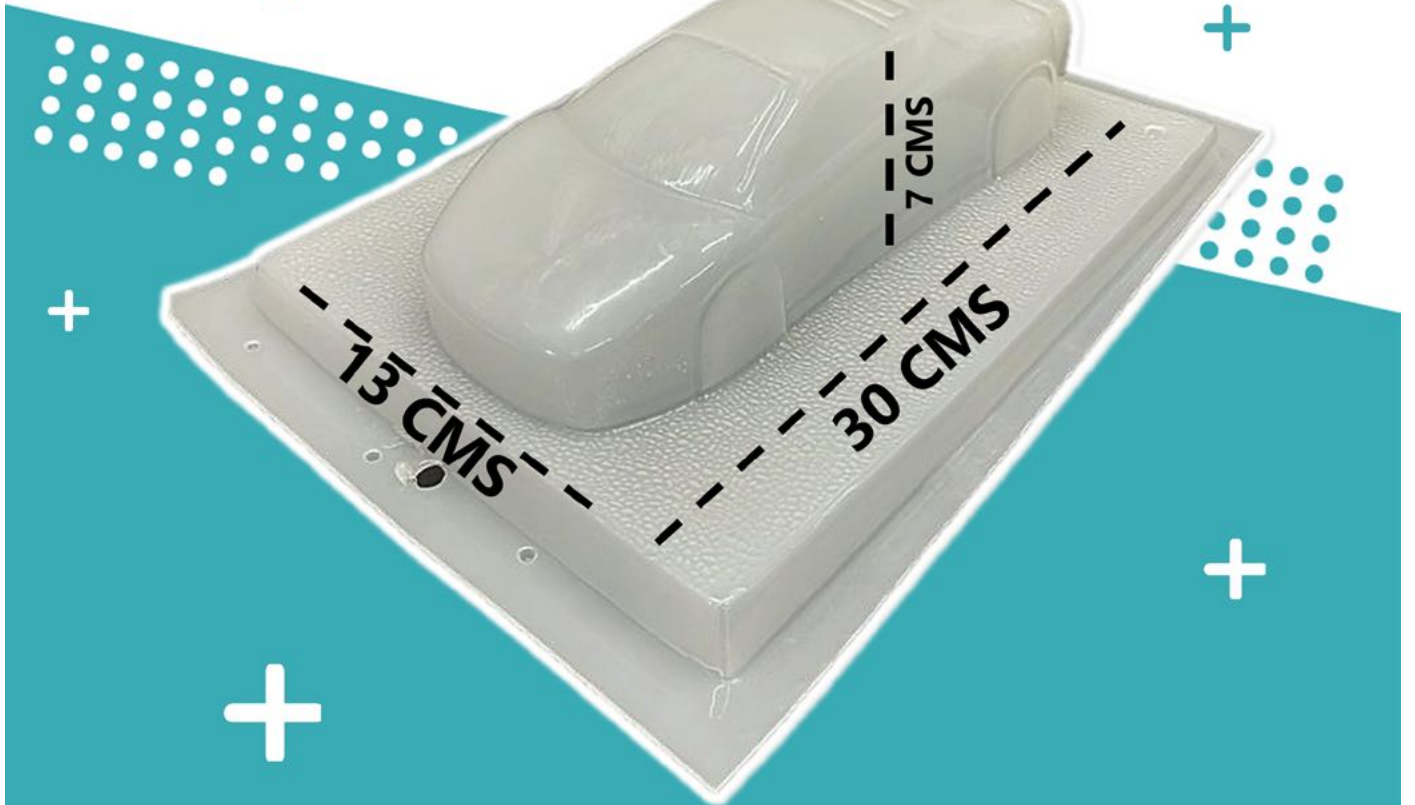

+

2 LTS

+

55 3978 6730 | 55 4086 9153 | 55 2843 3358

Artículos para Repostería MARK