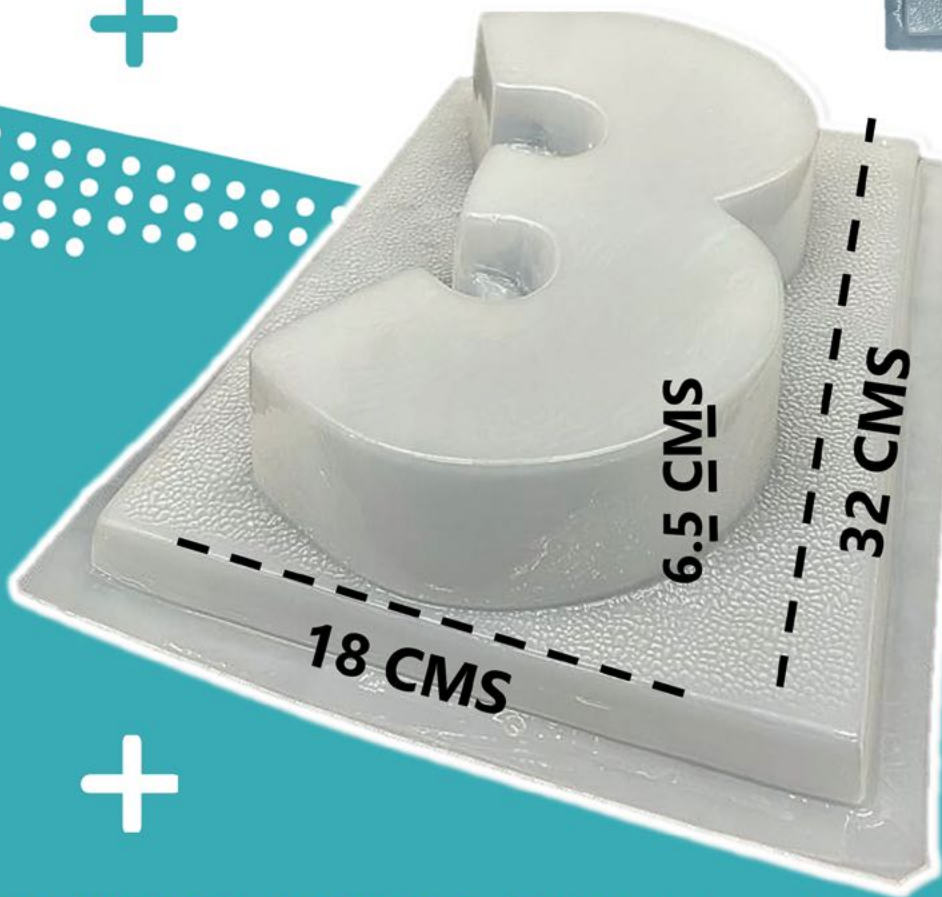

+

55 3978 6730 | 55 4086 9153 | 55 2843 3358

Artículos para Repostería MARK