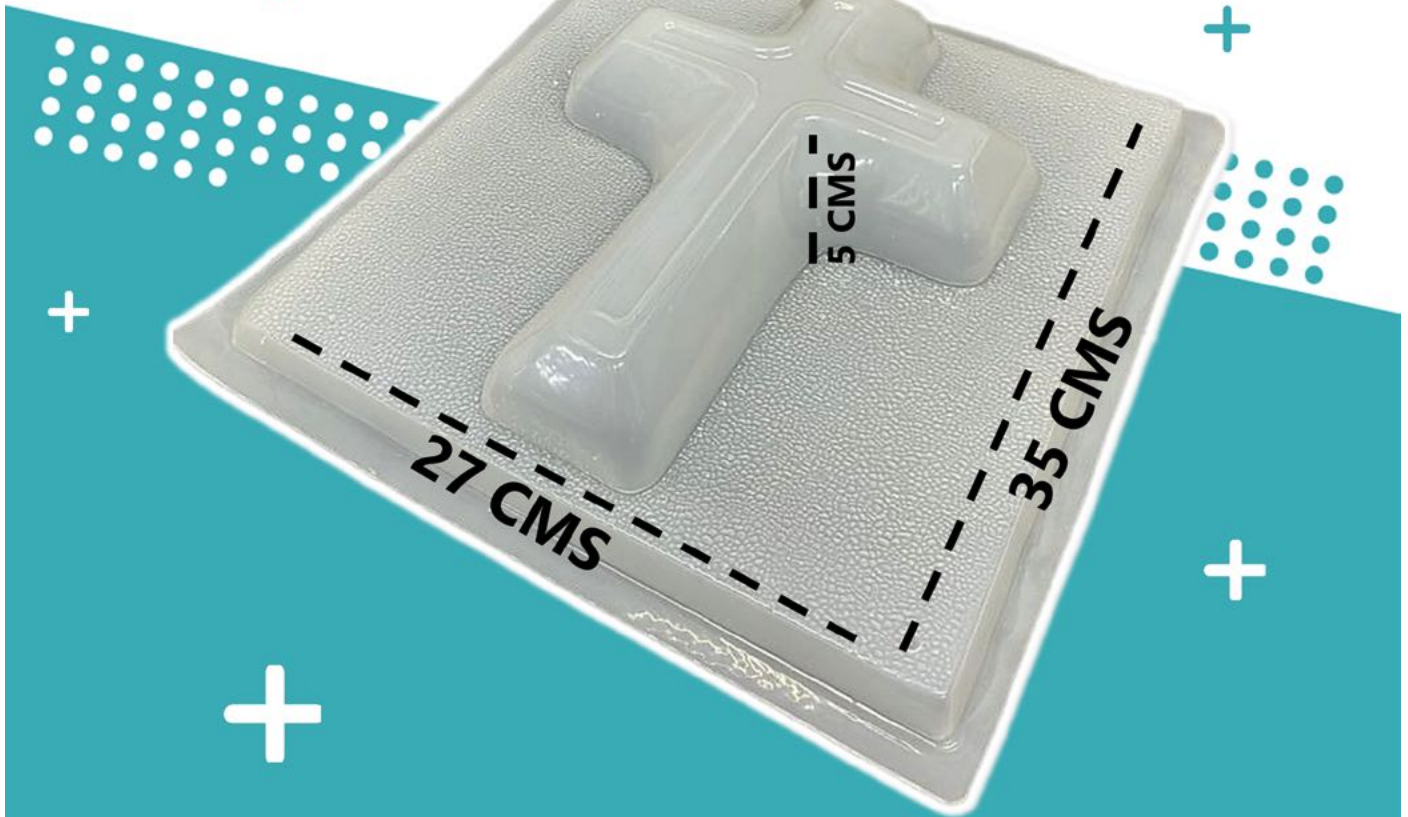

+

1.5 LTS

+

55 3978 6730 | 55 4086 9153 | 55 2843 3358

Artículos para Repostería MARK