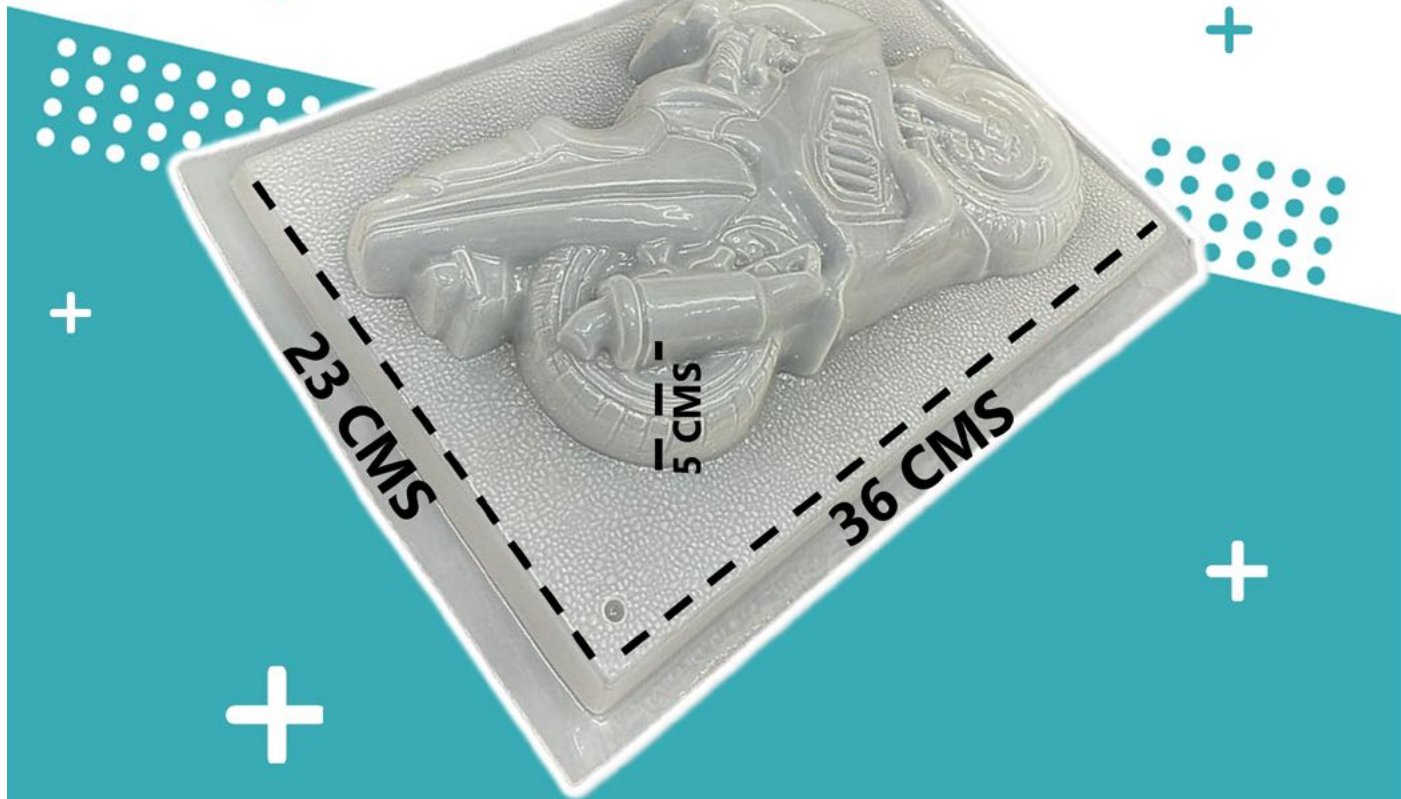

+

2 LTS

+

+

+

+

55 3978 6730 | 55 4086 9153 | 55 2843 3358

Artículos para Repostería MARK